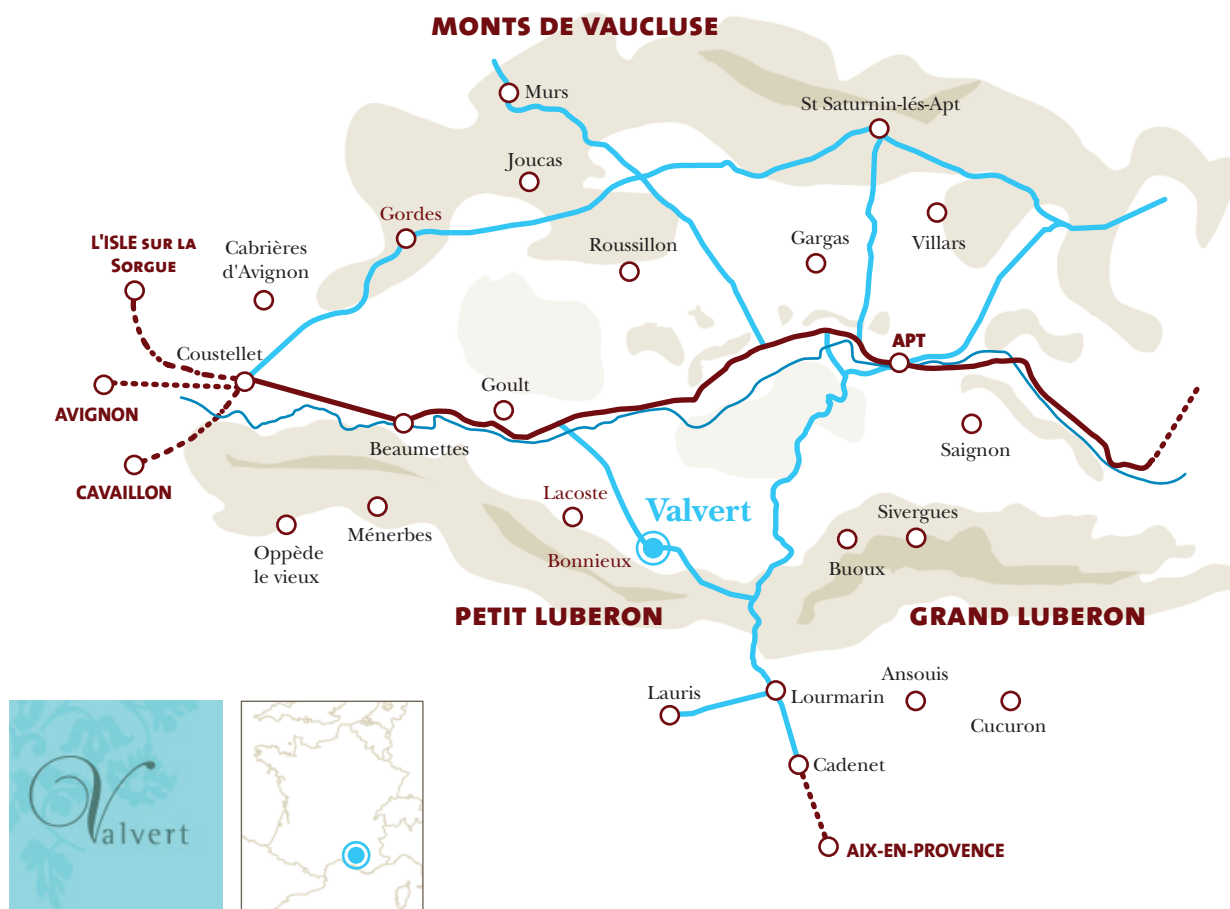

Routing pour arriver à Bonnieux -Valvert

Venant de la direction Nord

Autoroute sortie : « Avignon Sud »
Suivre direction « Apt » sur la N 100

Après plus ou moins 35 km (après « Les Beaumettes » et « Lumières ») vous arriverez à un rond point . Là vous prenez à droite direction Bonnieux . Après plus ou moins 6 km vous arriverez dans le village de Bonnieux , où vous suivrez toujours la direction de « Lourmarin » (en montant).

Une fois sortis du village en direction de « Lourmarin », vous verrez un panneau indiquant la fin du village de Bonnieux. A partir de ce panneau vous compterez 4 virages, (dans le 4^{ème} virage vous verrez sur votre droite un portail vert clair), là vous continuez la route sur encore 150 m et vous prenez le petit chemin de terre sur votre droite . Vous êtes arrivés.

Autoroute sortie « Cavaillon ».Au rond point (Mc Donald) prendre direction 'centre'.
Arrivés dans le centre de Cavaillon, suivre la direction « Apt ».

Après plus ou moins 10 km vous arriverez à « Coustellet » sur un croisement, là vous prenez à droite la N 100 en direction de « Apt ».

Plus ou moins 12 km plus loin, après (« Les Beaumettes » et « Lumières ») vous arriverez à un rond point . Là vous prenez à droite direction Bonnieux.

Après plus ou moins 6 km vous arriverez dans le village de Bonnieux, où vous suivrez toujours la direction de « Lourmarin » (en montant).